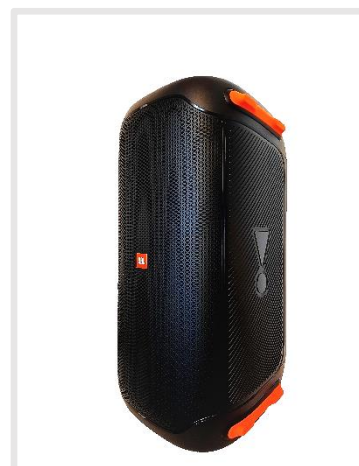

Bluetooth Party-Lautsprecher JBL PartyBox 110

Wiederbeschaffungspreis: **404,90 EUR**

Mindestalter für die Ausleihe: **16 Jahre**

Ob drinnen oder draußen – lass die Party steigen mit kraftvollem Sound und einer dynamischen Lichtshow.

Features

- Ausgangsleistung 160W
- Dynamischer Frequenzgang 45Hz - 20KHz (-6dB)
- 3,5 Stunden Akku-Ladezeit
- 12 Stunden Musikwiedergabezeit
- Spritzwasserfest gemäß IPX4
- Wiedergabe über Bluetooth, USB-Stick
- Mit der PartyBox-App Musik kabellos streamen
- Zur Musik passende Lichtshow durch LED-Leuchtringe
- Mikrofon- und Gitarreneingänge
- Aux In und Aux Out
- Maße: 29,5 cm x 56,8 cm x 30,0 cm
- Gewicht: 10,84 kg

Enthalten

- 1 JBL PartyBox 110
- 1 schwarzes Etui
- 1 Netzkabel
- 1 Kurzanleitung
- 1 Sicherheitsdatenblatt

Achtung! Wegen der Größe und des Gewichts ist kein Fahrradtransport möglich.

Bitte lesen Sie die Bedienungsanleitung und die enthaltenen Sicherheitshinweise.